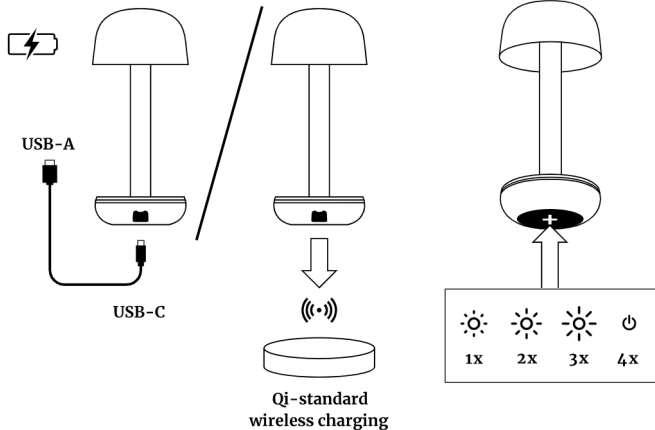

Two

Instruction
manual

humble

Quick start

のライトが点滅：67～95%です。バッテリーが十分に充電された場合、すべての3つのライトが点灯したままになります。⊕ボタンを繰り返し押すことで光り方を調節できます。スタート設定：スイッチオフされた状態、ボタンを1回押す：ライトが点灯し一番低い明るさ（キャンドル）、ボタンを2回押す：中間の明るさ（アンビエント）、ボタンを3回押す：一番明るい明るさ（ワーク）、ボタンを4回押す：ライトがスイッチオフになる。毎回明るさを調整され、ランプは10秒間、その時の充電状況を表示します。明かりがつかないときは充電してください。もしバッテリーが充電されない場合はHumbleを購入したディーラーにお問い合わせください。ご自身では電池を交換しないでください。

滅：充電レベル6～33%、2つのライトが点滅；充電レベル34～66%、3つ

製品の仕様

製品名:	Humble Two
材料:	Aluminium, PC or linen
光源:	G4 LED
パワー:	0,45 W
色温度:	2700 K
光出力:	6 - 26 lm (ランプシェードによる)
電池容量:	2400 mAh / 3,7 V
ローディング:	USB-C to USB-A (ケーブル) Qi standard (ワイヤレス)
アダプタ:	5V 2A (= 10W, recommended) 5V 3A (= 15W, max)
操作方法:	下側にプッシュボタン
調光可能	3 levels (20% - 40% - 100%)
IP定格:	65
寸法:	Ø 8,8 x H 21,2 cm
重量:	± 0,26 kg
パッケージを含めた重量:	± 0,45 kg