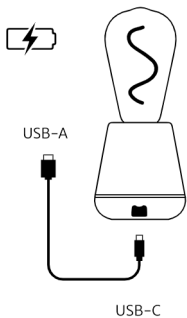

## To re-activate pairing mode

-  Turn off light
-  6 x press
-  Turn on light

Other system?

Scan QR code

# Quick start

減：充電レベル6～33%、2つのライトが点滅：充電レベル34～66%、3つのライトが点滅：67～95%です。バッテリーが十分に充電された場合、すべての3つのライトが点灯したままになります。Ⓧボタンを繰り返し押すことで光り方を調節できます。スタート設定：スイッチオフされた状態、ボタンを1回押す：ライトが点灯し一番低い明るさ（キャンドル）、ボタンを2回押す：中間の明るさ（アンビエント）、ボタンを3回押す：一番明るい明るさ（ワーク）、ボタンを4回押す：ライトがスイッチオフになる。毎回明るさを調整され、ランプは10秒間、その時の充電状況を表示します。明かりがつかないときは充電してください。もしバッテリーが充電されない場合はHumbleを購入したディーラーにお問い合わせください。ご自身では電池を交換しないでください。