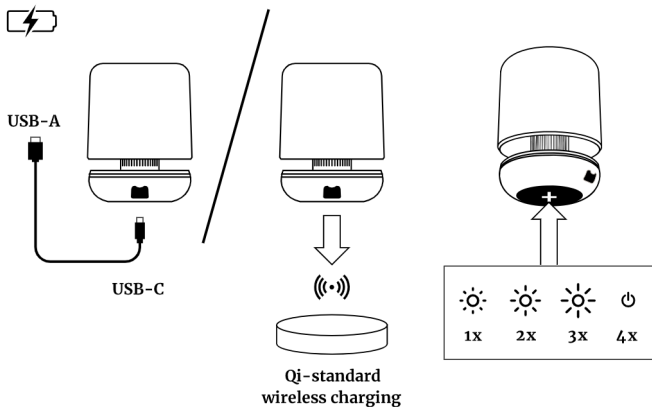

Firefly

Instruction
manual

humble

Quick start

のライトが点滅：67～95%です。バッテリーが十分に充電された場合、すべての3つのライトが点灯したままになります。⊕ボタンを繰り返し押すことで光り方を調節できます。スタート設定：スイッチオフされた状態、ボタンを1回押す：ライトが点灯し一番低い明るさ（キャンドル）、ボタンを2回押す：中間の明るさ（アンビエント）、ボタンを3回押す：一番明るい明るさ（ワーク）、ボタンを4回押す：ライトがスイッチオフになる。毎回明るさを調整され、ランプは10秒間、その時の充電状況を表示します。明かりがつかないときは充電してください。もしバッテリーが充電されない場合はHumbleを購入したディーラーにお問い合わせください。ご自身では電池を交換しないでください。

製品の仕様

製品名:	Humble Firefly
材料:	Aluminium, PC
光源:	G4 LED
パワー:	0,45 W
色温度:	2200 K
電池容量:	3000 mAh / 3,7 V
ローディング:	USB-C to USB-A (ケーブル) Qi standard (ワイヤレス)
アダプタ:	5V 2A (= 10W, recommended) 5V 3A (= 15W, max)
操作方法:	下側にプッシュボタン
調光可能	3 levels (20% - 40% - 100%)
IP定格:	65
寸法:	Ø 8,6 x H 11,8 cm
重量:	± 0,26 kg
パッケージを含めた重量:	± 0,45 kg