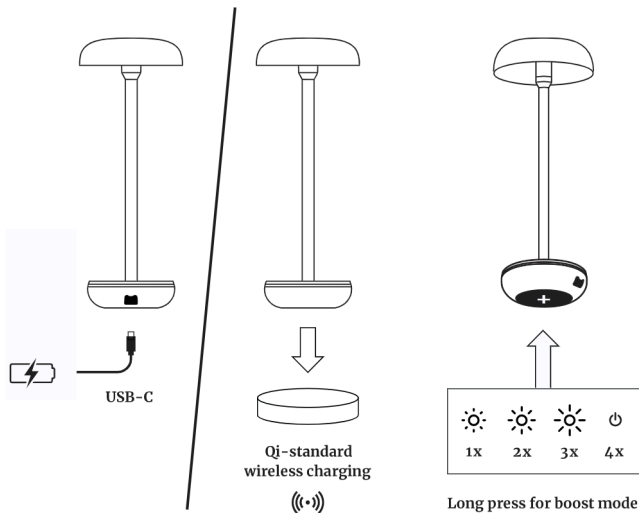

Air

Instruction
manual

humble

Quick start

のライトが点滅：67～95%です。バッテリーが十分に充電された場合、すべての3つのライトが点灯したままになります。⊕ボタンを繰り返し押すことで光り方を調節できます。スタート設定：スイッチオフされた状態、ボタンを1回押す：ライトが点灯し一番低い明るさ（キャンドル）、ボタンを2回押す：中間の明るさ（アンビエント）、ボタンを3回押す：一番明るい明るさ（ワーク）、ボタンを4回押す：ライトがスイッチオフになる。ブーストモードにするには長押しする必要があります 毎回明るさを調整され、ランプは10秒間、その時の充電状況を表示します。明かりがつかないときは充電してください。もしバッテリーが充電されない場合はHumbleを購入したディーラーにお問い合わせください。ご自身では電池を交換しないでください。

製品の仕様

製品名:	Humble Air
材料:	Aluminium, PC
光源:	G4 LED
パワー:	<1 W, 3.7 V
色温度:	2500 K
電池容量:	3000 mAh / 3,7 V
ローディング:	USB-C (ケーブル) Qi standard (ワイヤレス)
アダプタ:	5V 2A (= 10W, recommended) 5V 3A (= 15W, max)
操作方法:	下側にプッシュボタン
調光可能	4段階 (低 > 中 > 高 > ブースト)
IP定格:	65
寸法:	Ø 10 x H 26 cm
重量:	± 0,25 kg
パッケージを含めた重量:	± 0,45 kg